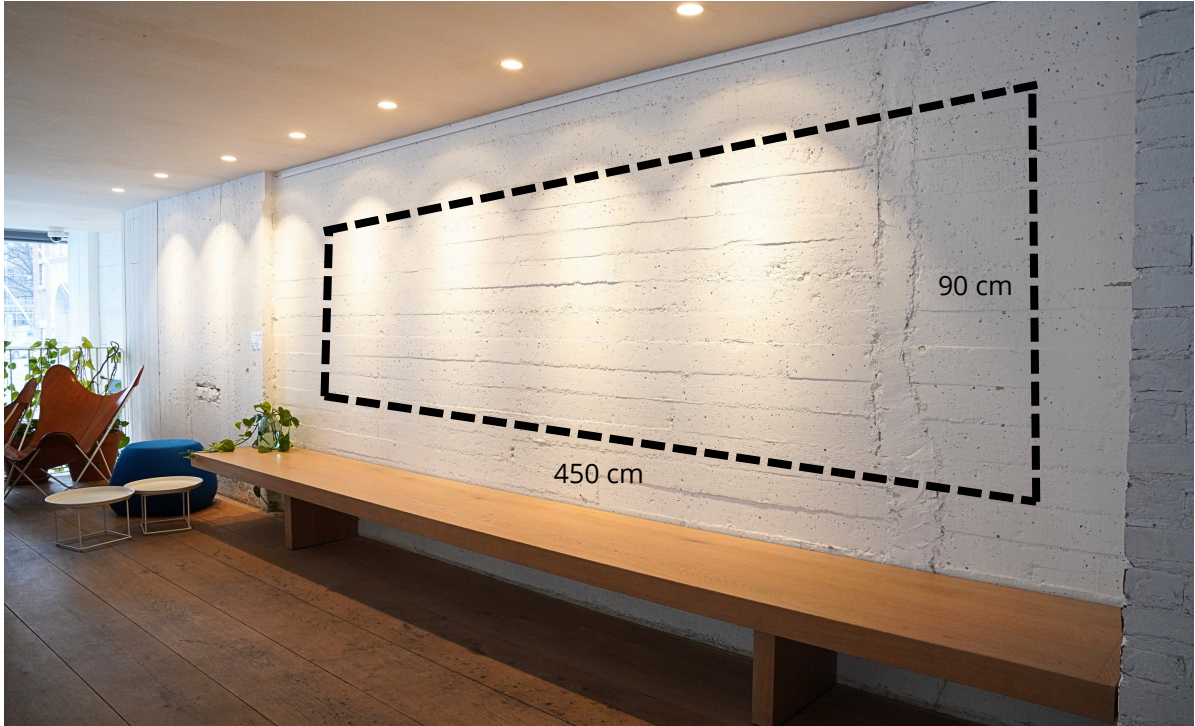

# Galleria IPIOMAn tila

## Parvi

Seinätilaa 450 cm x 90 cm.

Tila on kahvilan yläkerran loungemaisella parvella, jossa on myös paljon viherkasveja.

## 1.kerros

Seinätilaa 500 cm x 60 cm.

Tila on kahvilan 1. kerroksessa, jossa on asiakaspaikkoja. Vasemmalla viherseinä, joka jatkuu näyttelyseinälle, oikealla ikkuna.