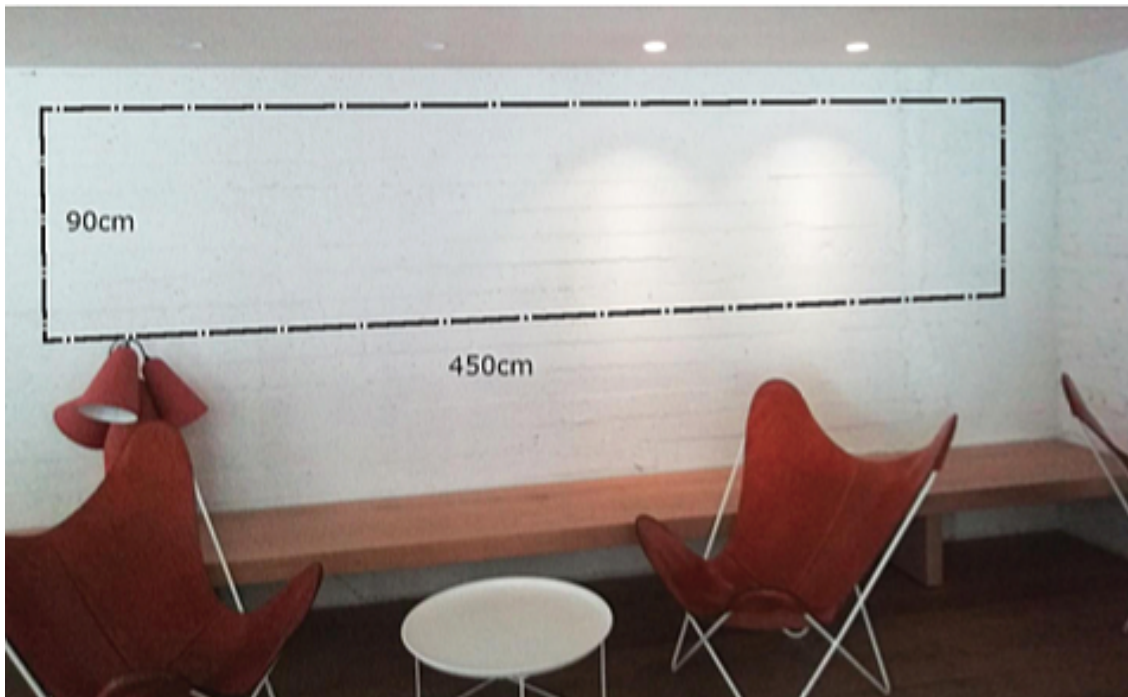

## Parvi

Seinätilaa 450 cm x 90 cm.

Tila on kahvilan yläkerran loungemaisella parvella, jossa on myös paljon viherkasveja.

## 1.kerros

Seinätilaa 500 cm x 60 cm.

Tila on kahvilan 1. kerroksessa, jossa on asiakaspaikkoja. Vasemmalla viherseinä, joka jatkuu näyttelyseinälle, oikealla ikkuna.