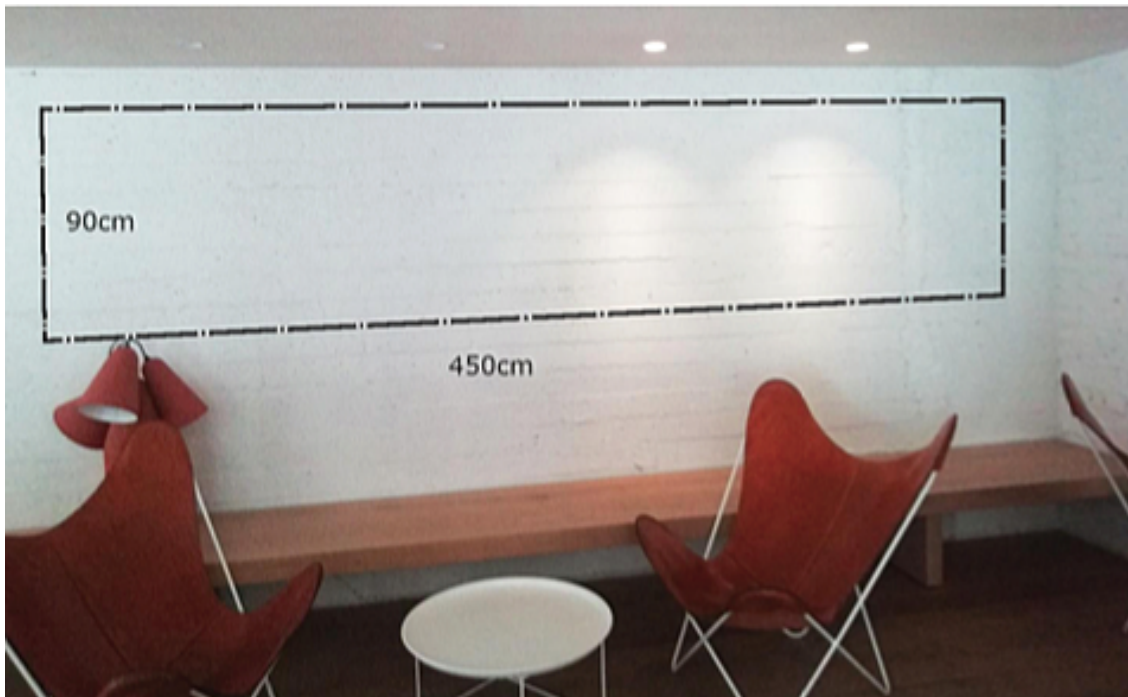

IPI Kulmakuppilan Gallerian tila

Parvi

Seinätilaa 450 cm x 90 cm.

Tila on kahvilan yläkerran loungemaisella parvella, jossa on myös paljon viherkasveja.

1.kerros

Seinätilaa 500 cm x 60 cm.

Tila on kahvilan 1. kerroksessa, jossa on asiakaspaikkoja. Vasemmalla viherseinä, joka jatkuu näyttelyseinälle, oikealla ikkuna.